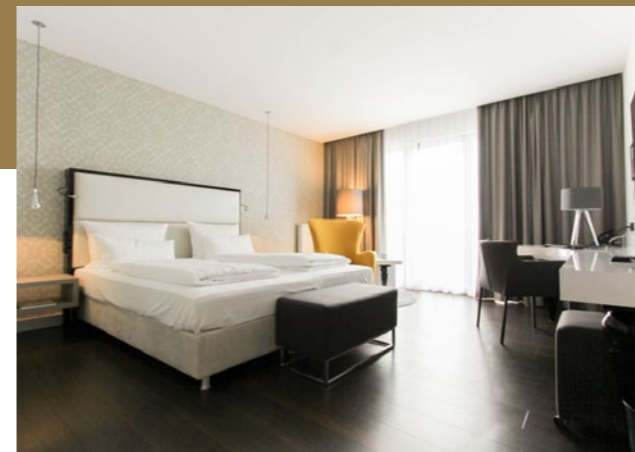

Que vous voyagez pour affaires ou loisirs, notre choix de chambre vous propose la qualité de logement adaptée à vos besoins particuliers.

50 COMFORTABELE KAMERS EN EEN LUXUEUZE SUITE NODIGEN U UIT OM TE ONTSPANNEN. DE MODERN INGERICHTE KAMERS MET AIRCONDITIONING BIEDEN VEEL COMFORT.

Of u nu voor zaken of vakantie reist, onze keuze van kamers biedt u de juiste accommodatie voor uw specifieke behoeften.

ECO

Les chambres ECO confortablement aménagées et climatisées offrent un séjour reposant. Particulièrement adaptées aux courts séjours de passage. Jusqu'à 18m².

De comfortabel ingerichte en van airconditioning voorziene standaard kamers bieden een ontspannend verblijf.

COMFORT

Les chambres confortables de 23 à 30m², modernes et spacieuses, offrent un séjour reposant dans des chambres entièrement climatisées avec accès à un balcon privé. Il est possible d'opter pour une chambre communicante.

De modern ingerichte en ruim bemeten comfortkamers van 23 tot 30 m² bieden een ontspannen verblijf in volledig van airconditioning voorziene kamers met toegang tot een eigen balkon. Er is de mogelijkheid van een aansluitende kamer.