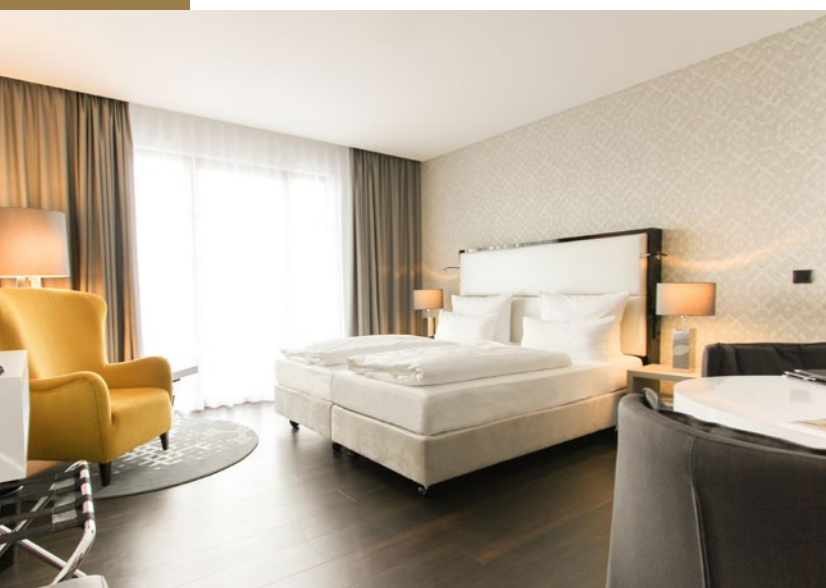

L'hôtel spécial de bien-être et d'affaires, avec une connexion directe au centre commercial unique Massen et une offre gastronomique diversifiée et propre à la maison.

Idéalement situé dans la région des trois frontières entre le Luxembourg, la Belgique et l'Allemagne, l'Hôtel Wemperhardt offre de nombreuses opportunités intéressantes pour shopping & beauté, voyages, réunions d'affaires ainsi que des événements importants et des fêtes dans une atmosphère agréable.

Het speciale feelgood en business hotel, met een directe verbinding naar het unieke winkelcentrum Massen en een veelzijdige gastronomische in-house aanbod.

Centraal gelegen aan het grensgebied tussen Luxemburg, België en Duitsland, biedt het Hotel Wemperhardt vele aantrekkelijke mogelijkheden voor Shopping & Beauty, en korte vakantie of belangrijke zakelijke bijeenkomsten zoals evenementen en feesten in een aangename sfeer.